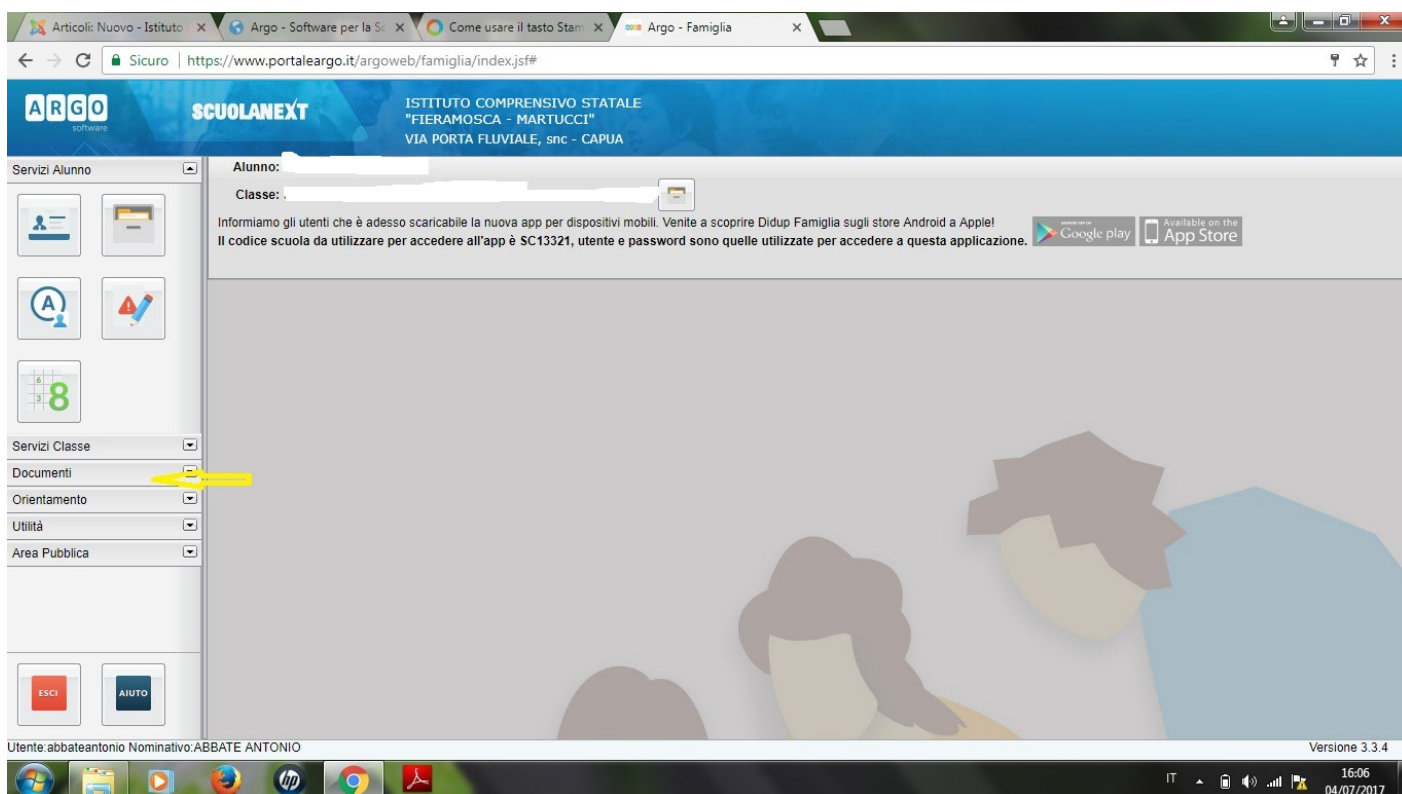

NELLA SCHERMATA SEGUENTE SCEGLIERE DOCUMENTI