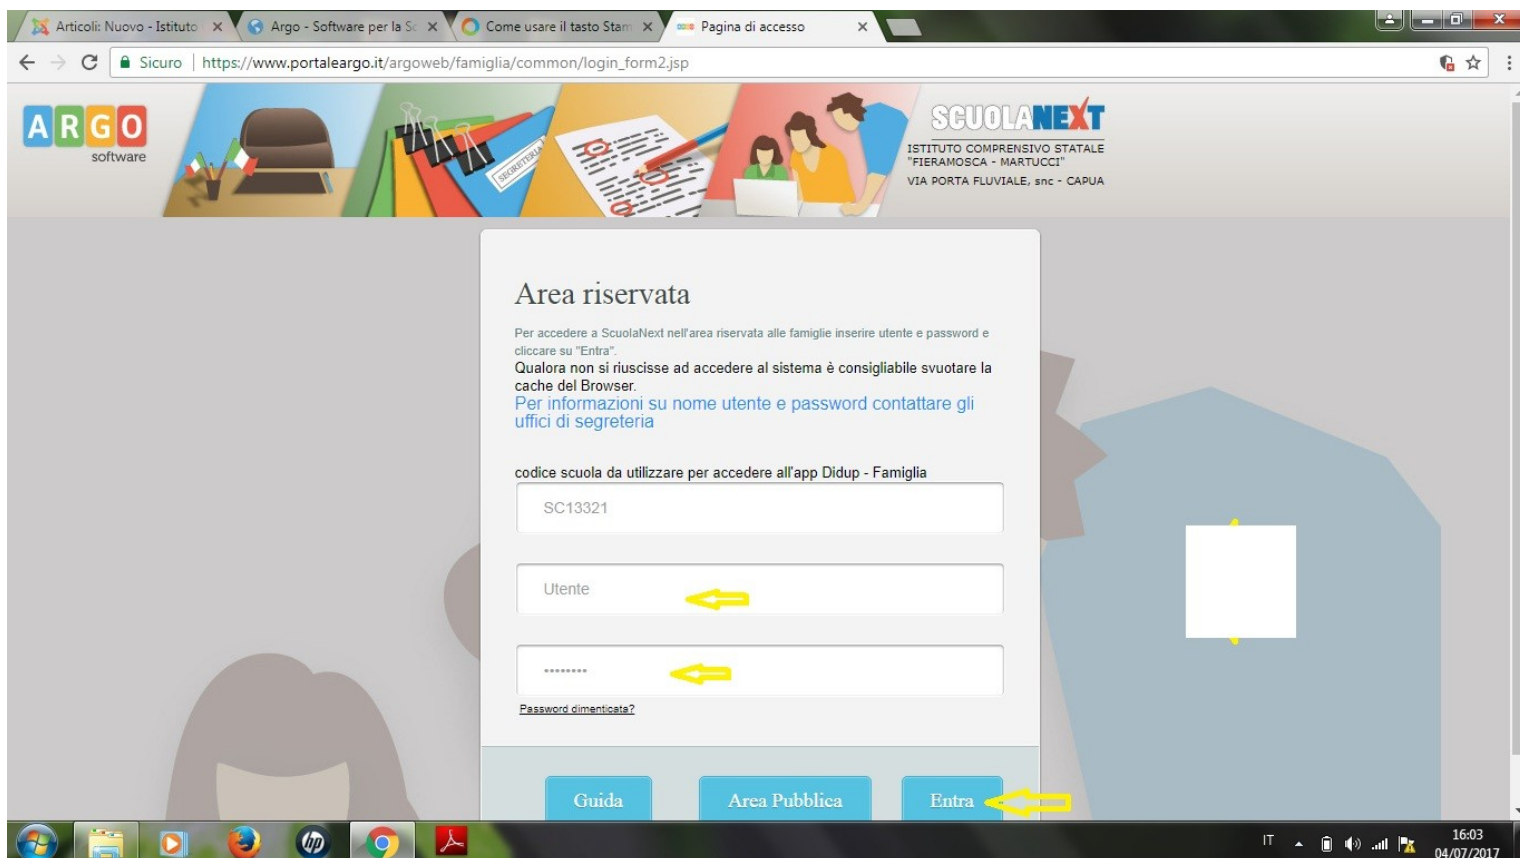

INSERIRE LE CREDENZIALI D'ACCESSO